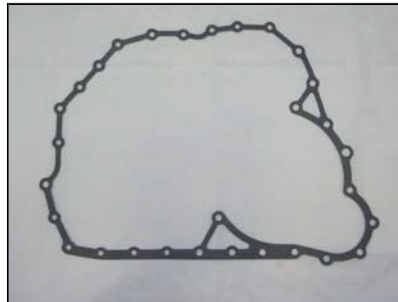

98601

K98900K, K98900KB

CASE ID: MT4A, M7PA, PJ8A, M8EA, MMHA, PLXA, PF4A, B8BA, BZOA 2010-15 MDX, 2010-13 ZDX, 2011-12 RL, 2012-14 TL-SH, 2016-17 PILOT, 2017 RIDGELINE, 2013-17 RDX, 2013-15 CROSSTOUR
OEM #21811-RT4-000