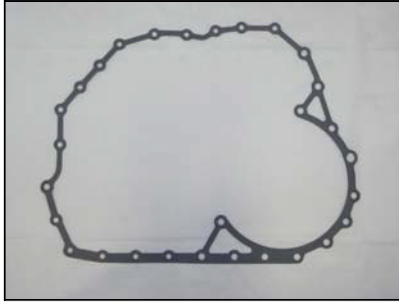

CASE ID: BLJA, BRJA  
2015-17 HONDA CR-V (AWD)  
OEM# 21814-5LJ-003

**98218**

K98900R, K98900P  
CASE ID: MURA 2005  
ACCORD HYBRID OEM  
#21811-RCK-000

**98251**  
K98900F

CASE ID: SPSA, SMLA, SY0A, STYA, SBLA, S9FA 2006-15  
CIVIC HYBRID, 2011-16 CR-Z, 2010-14 INSIGHT, 2013-14  
ILX HYBRID  
OEM #21811-RPS-000